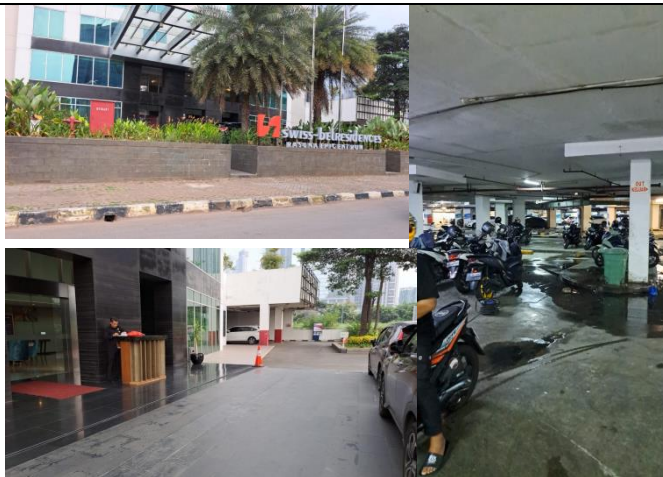

Plang Nama, Parkir, concierge Swissbel Residence Rasuna Epicentrum