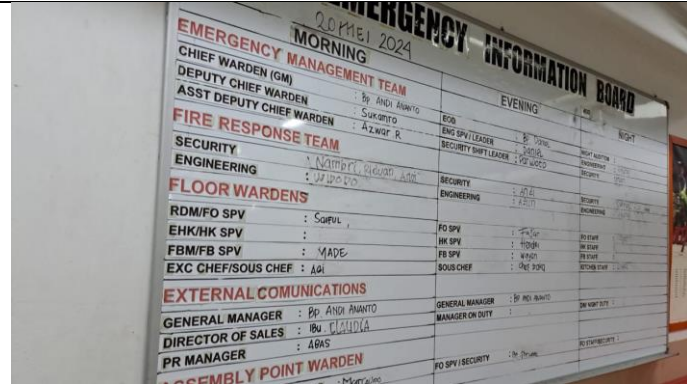

Lift tamu Swissbel Residence Rasuna Epicentrum

Lounge Swissbel Residence Rasuna Epicentrum

Loker karyawan laki-laki, loker wanita dan toilet laki-laki, serta mushola karyawan

FO dan Lobby Swissbel Residence Rasuna Epicentrum

PT MANDIRI MAKNA WISATA

Kode Formulir :

Tanggal Terbit :

DOKUMENTASI SWISSBEL RESIDENCE RASUNA EPICENTRUM TAHUN 2024

Pintu, tangga dan lampu darurat

Sebagian sarana Pemadam kebakaran

Laik Fungsi bangunan dan laik sehat hotel

Selasar Swissbel Residence Rasuna Epicentrum di depan kamar 1011

Informasi Organisasi Emergency Responce Swissbel Residence Rasuna Epicentrum

Tempat sampah terpisah sampah kering dan sampah basah

PT MANDIRI MAKNA WISATA