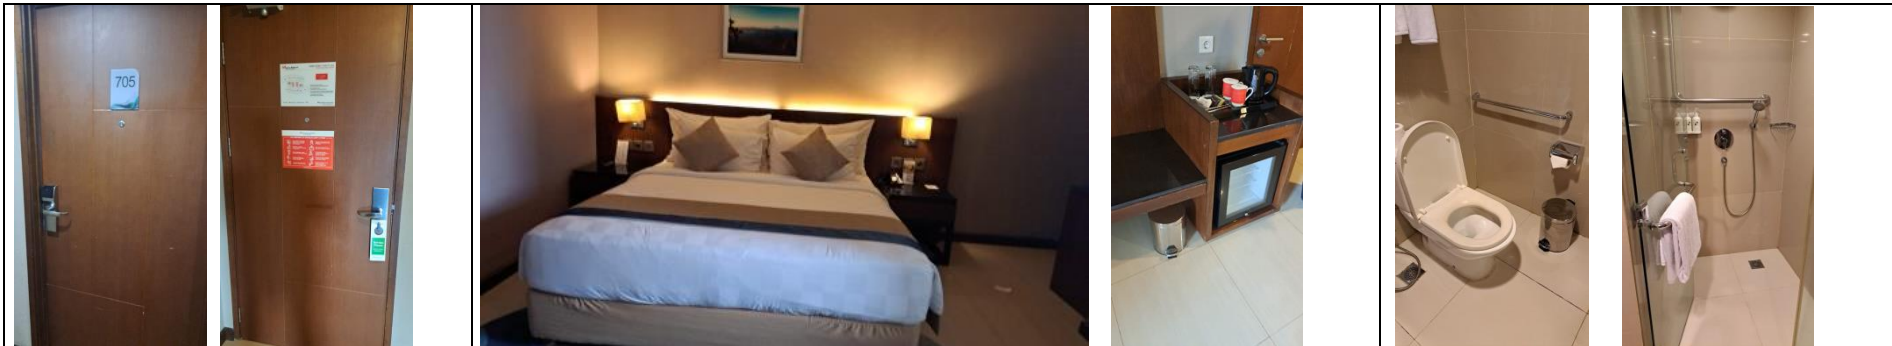

PT MANDIRI MAKNA WISATA

Kode Formulir :

Tanggal Terbit :

DOKUMENTASI SWISSBEL RESIDENCE RASUNA EPICENTRUM TAHUN 2024

Sebagian sarana di kamar 705 (Khusus Difabel)