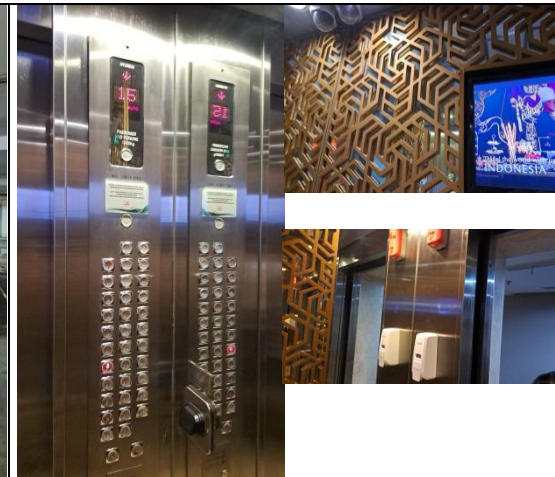

Lift tamu Swissbel Residence Rasuna Epicentrum

Lounge Swissbel Residence Rasuna Epicentrum

Loker karyawan laki-laki, loker wanita dan toilet laki-laki, serta mushola karyawan

FO dan Lobby Swissbel Residence Rasuna Epicentrum