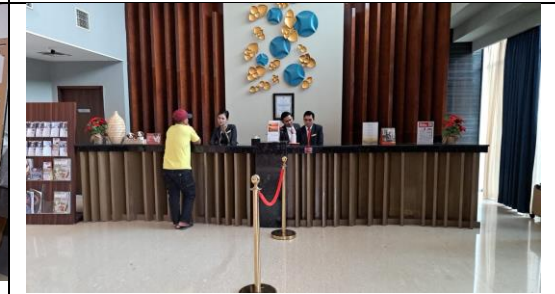

Lift tamu Swissbel Residence Rasuna Epicentrum

Lounge Swissbel Residence Rasuna Epicentrum

Loker karyawan laki-laki, loker wanita dan toilet laki-laki, serta mushola karyawan

FO dan Lobby Swissbel Residence Rasuna Epicentrum